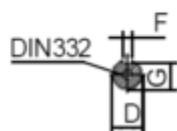

Varenummer: 2502011022401
 Beskrivelse: Kleedrive T2C 132M2-2 11kW 2800 o/min
 3x400/690V 50HZ IP55 B5 Eff=89.4%

Mål

AA = 263	K = Ø12	TBH = 134
AC = Ø259	L = 5005	TBS = 61.5
AD = 332	M = Ø265	TBW = 134
D = Ø38	N = Ø230	
E = 80	P = Ø300	
F = -	R = 0	
G = 33	S = 4	
HD = 200	T = 4xØ15	