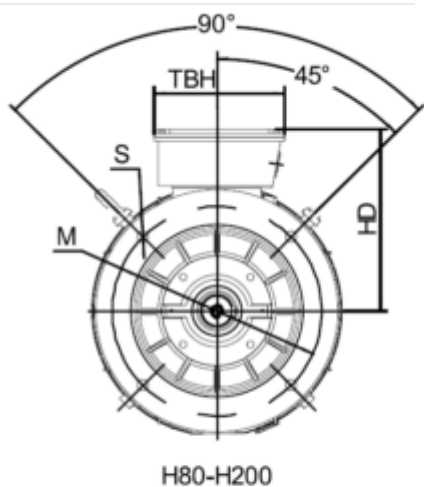

Varenummer: 2502011022401
 Beskrivelse: Kleedrive T2C 132M2-2 11kW 2800 o/min
 3x400/690V 50HZ IP55 B5 Eff=89.4%

Mål

AA = 263	K = Ø12	TBH = 134
AC = Ø259	L = 5005	TBS = 61.5
AD = 332	M = Ø265	TBW = 134
D = Ø38	N = Ø230	
E = 80	P = Ø300	
F = -	R = 0	
G = 33	S = 4	
HD = 200	T = 4xØ15	