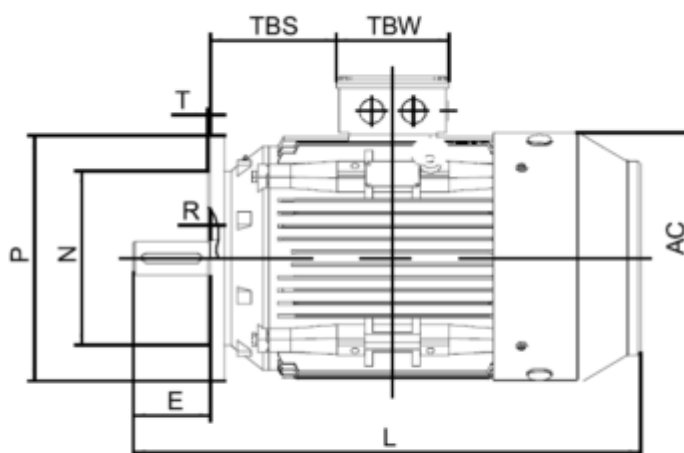

Varenummer: 2502011022401
 Beskrivelse: Kleedrive T2C 132M2-2 11kW 2800 o/min
 3x400/690V 50HZ IP55 B5 Eff=89.4%

Mål

AA = 263	K = Ø12	TBH = 134
AC = Ø259	L = 5005	TBS = 61.5
AD = 332	M = Ø265	TBW = 134
D = Ø38	N = Ø230	
E = 80	P = Ø300	
F = -	R = 0	
G = 33	S = 4	
HD = 200	T = 4xØ15	